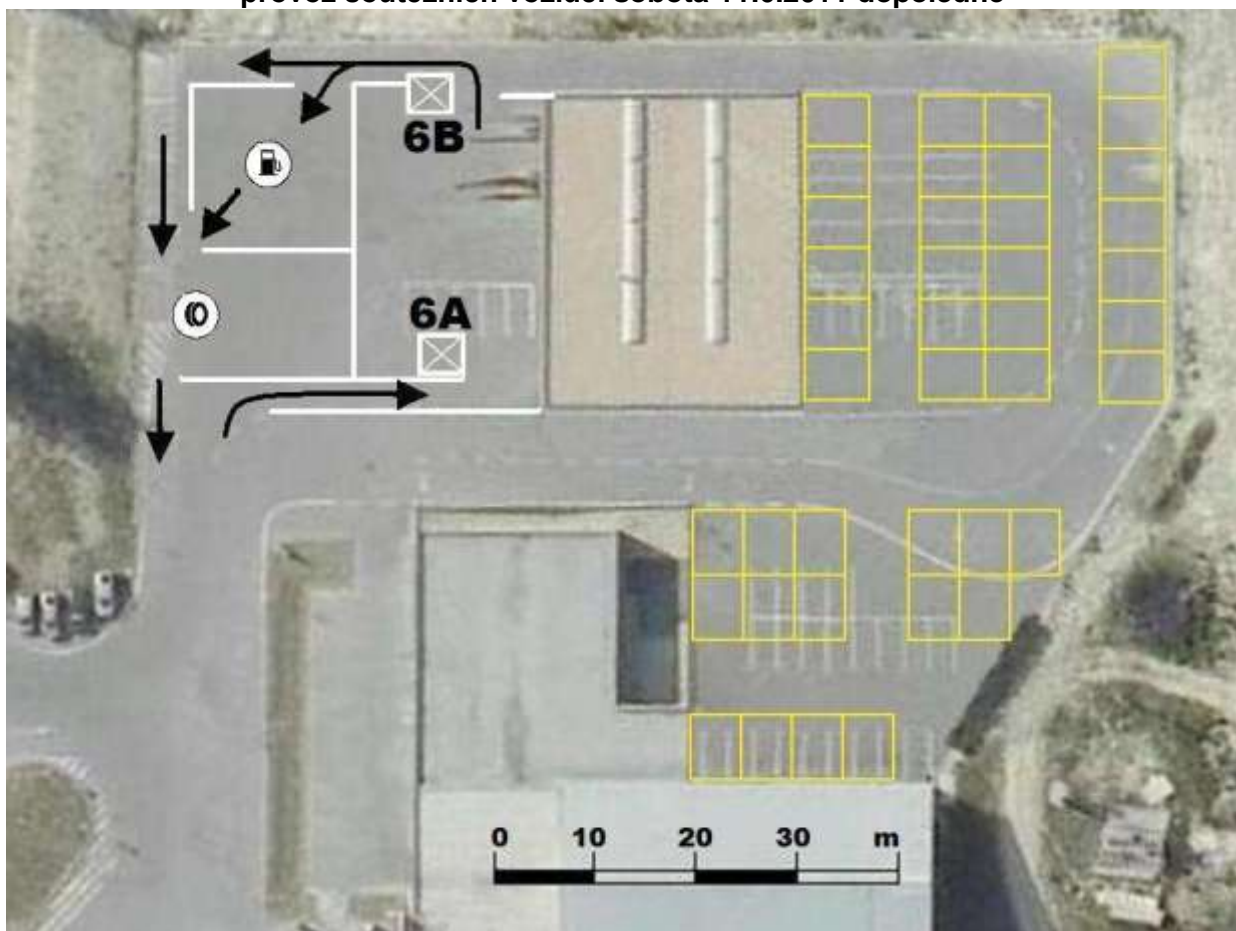

DODATEČNÁ TANKOVACÍ ZÓNA HUSTOPEČE

provoz soutěžních vozidel sobota 11.6.2011 dopoledne

provoz doprovodných vozidel sobota 11.6.2011 dopoledne