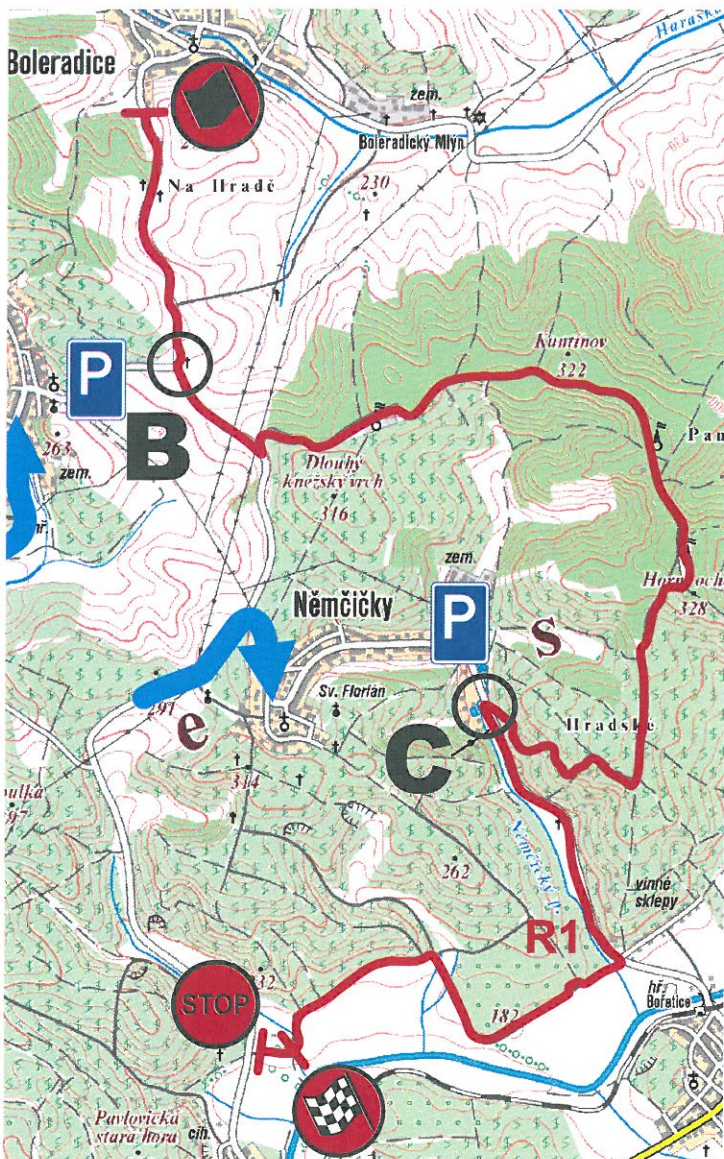

Průběh RZ

Čas průjezdu prvního soutěžního vozidla je rovněž pevně stanoven a vztahuje se k výjezdu ze startu rychlostní zkoušky. Soutěžní vozidla startují v minutových intervalech, od jejich počtu se odvíjí doba trvání RZ. Z důvodů odpadnutí některých posádek, provádění opravy na trati RZ, případně přerušení průběhu některé RZ není tento minutový interval pravidlem, může se protáhnout třeba i na dvacet minut. Průjezd posledního soutěžního auta je dán vývojem na trati (například pozastavení průběhu RZ z důvodu případné nehody nebo zablokování tratě).

Uzavření tratě

Je provedeno uzavíracím vozidlem s číslem **06A** s červeným praporem v pevně stanoveném čase.

Po průjezdu vozidla **06A** nesmí na trať vjet žádné vozidlo, hrozí střet s pořadatelskými nebo závodními vozidly.

Otevření tratě

Je provedeno až po druhém průjezdu soutěžních vozidel, cca 15 minut po průjezdu posledního, vozidlem s číslem **06D** se šachovnicovým praporem (nebo šachovnicí nalepenou na dveřích). **Trať je volná až po průjezdu tohoto vozidla.** Uvedený čas ukončení uzavírky je horní hranice. V sobotu je možno předpokládat určité zkrácení uzavírek z důvodů odpadnutí některých soutěžních vozidel.

Němčičky

**22. 6. 2012 – uzavírka trati
od 18:42 do 0:55 hod.**

Po dobu uzavírky: – zavřen úsek
Němčičky, koupaliště – Bořetice
a Němčičky, křižovatka – Boleradice

Volný veškerý pohyb v obci mimo úseku most
u hřiště – konec obce ve směru
k Bořeticím